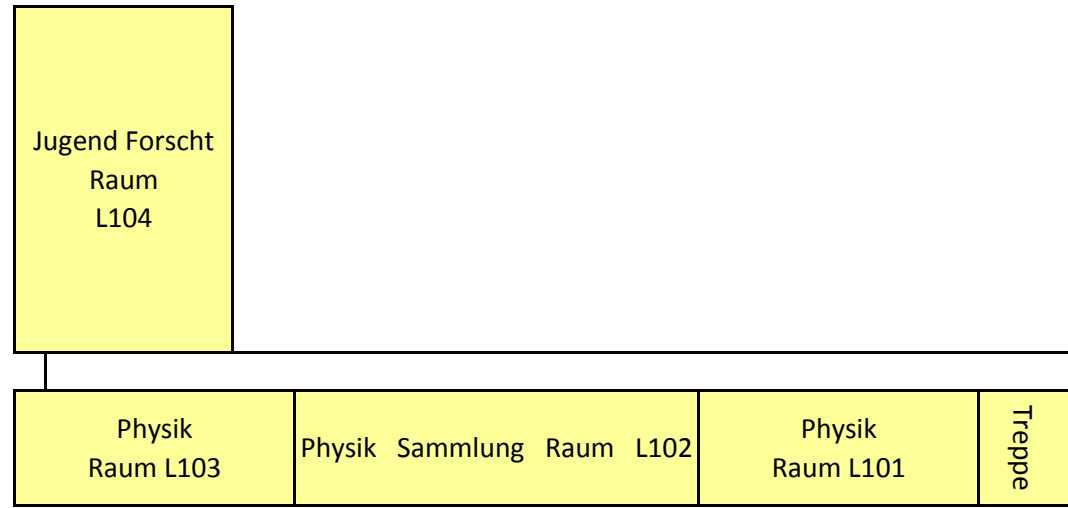

Raumplan Siegtal-Gymnasium

1. OG Leonardo

Leonardo

2. OG Altbau

1. OG Altbau

EG Altbau

Hauptgebäude

Oberstufen-Haus