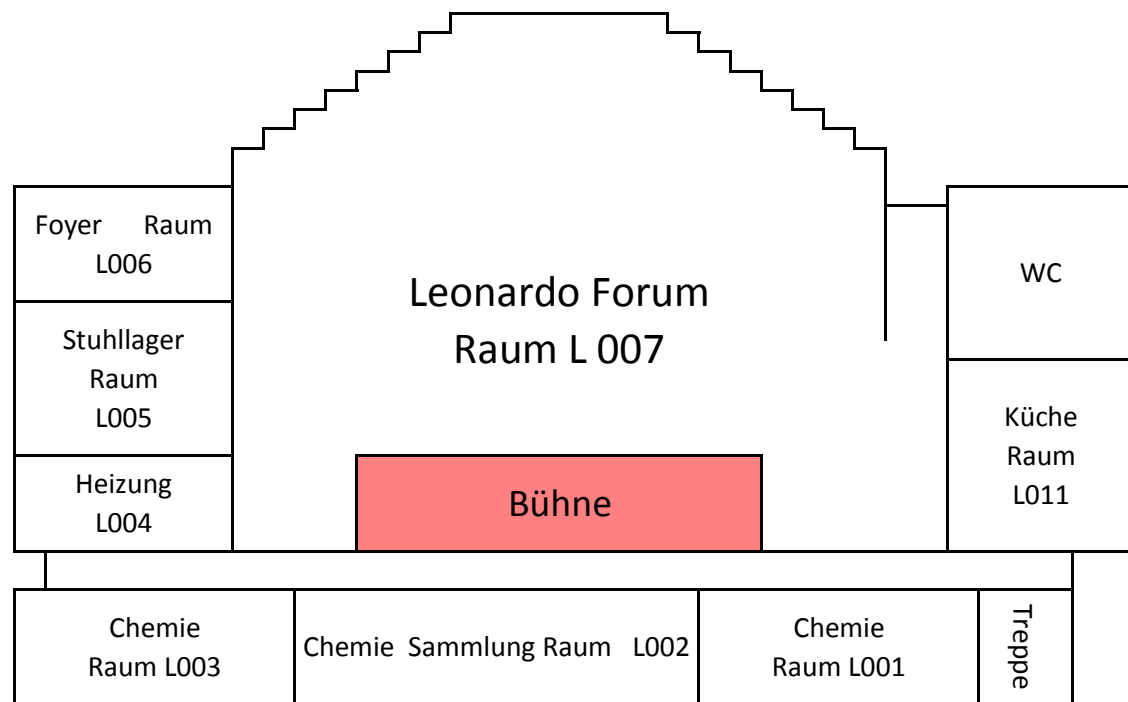

Raumplan Siegtal-Gymnasium

1. OG Leonardo

Leonardo

2. OG Altbau

1. OG Altbau

EG Altbau

Hauptgebäude

Oberstufen-Haus