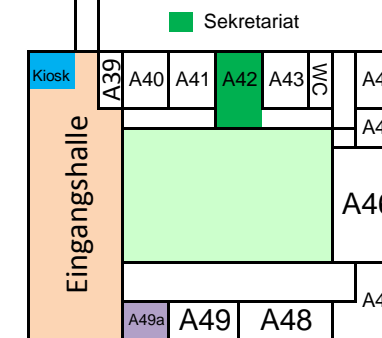

Raumplan Siegtal-Gymnasium

1. OG Leonardo

Leonardo

2. OG Altbau

1. OG Altbau

EG Altbau

Hauptgebäude

Oberstufen-Haus